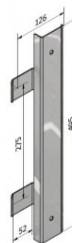

Längd x Höjd x Djup	Pris:
600x500x500mm	4.223:-
800x500x500mm	4.400:-
1000x500x500mm	5.488:-

Andra mått finns på beställning med 2 dagars leveranstid.

B

Galvade Konsoler

Konsol för verktyglåda 885:-
Inkl. dragjärn

B

Kontakt

Tel: 08-550 894 83 info@bkstruck.se www.bkstruck.se

Sidunderkörningsydd

600206 Aluminium profil 195:-/m
(Levereras i 6m längder)

Fästen för Sidohinder

K10507-021 Tankfäste Rostfritt 325:-

BK4562 Verktöglådsfäste RF 225:-

600025 U-konsol 216:-

600032 Rör & U-konsol 252:-

600033 Rörkonsol 336:-

Kontakt

Tel: 08-550 894 83 info@bkstruck.se www.bkstruck.se

Underliggande Tippkolvar

Levereras med vagg, flaxskål och chassifästen

För Kärra TT27 219/55x2404

För Lastbil TT22 254/70x2036

Frontmonterad Tippcylinder

4-punktsinfästning "FC"

FC A129-4-04020-070A-K0343

FC A137-4-04525-000-K0343-HD

FC A137-4-04845-000-K0343-HD

FC A157-5-06230-000-K0343

FC A157-5-07130-000-K0343