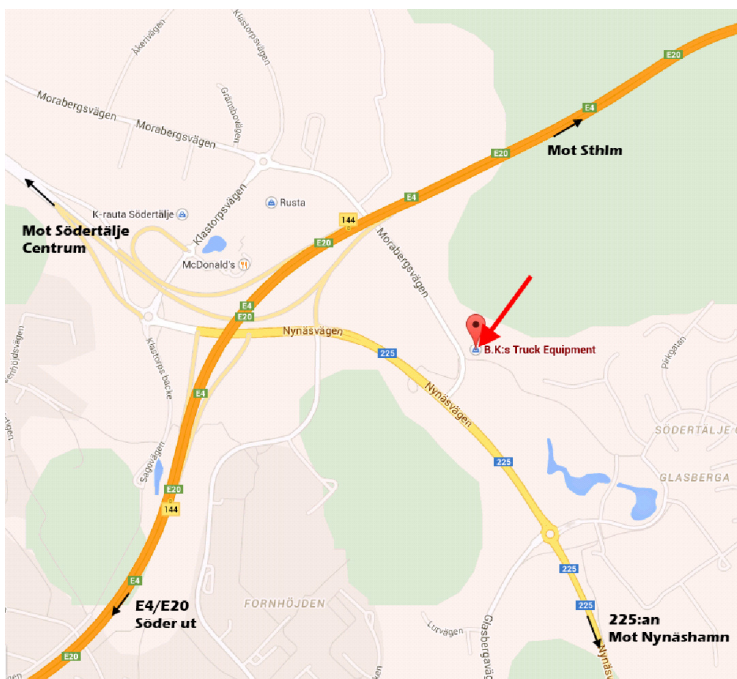

**Truck
Equipment**

B.K.'s Truck Equipment AB Morabergsvägen 37 152 42 SÖDERTÄLJE
Web: www.bkstruck.se Email: info@bkstruck.se Tel: 08-550 894 83