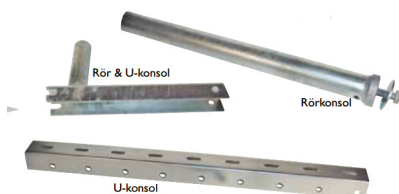

600025 U-konsol 216:-

600032 Rör & U-konsol 252:-

600033 Rörkonsol 336:-

Kontakt

Tel: 08-550 894 83 info@bkstruck.se www.bkstruck.se

Underliggande Tippkolvar

Levereras med vagg, flaxskål och chassifästen

För Kärra TT27 219/55x2404